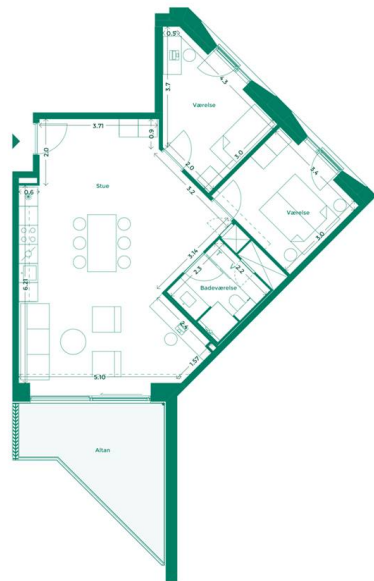

## EJERLEJLIGHED 145 HOTELKARRÉEN

Hotelkarréen er placeret med udsigt til Havnebadet og Aarhus. Her får du god udsigt, godt naboskab og et hyggeligt gårdrum med plads til hygge, leg og afslapning.

### Specifikationer

3 værelser  
1. sal  
104 m<sup>2</sup> bolig  
14 m<sup>2</sup> altan

Lejlighedsplan

Etageplan