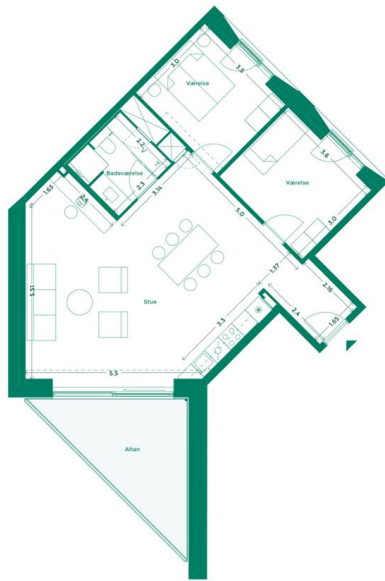

EJERLEJLIGHED 165 HOTELKARRÉEN

Hotelkarréen er placeret med udsigt til Havnebadet og Aarhus. Her får du god udsigt, godt naboskab og et hyggeligt gårdrum med plads til hygge, leg og afslapning.

Specifikationer

3 værelser
1. sal
105 m² bolig
13 m² altan

Lejlighedsplan

Etageplan

MED UDSIGT TIL BYEN, HAVET OG DET GODE NABOSKAB

Karréerne er 177 hjem ved Bassin 7 på Aarhus Ø. Det er boliger for dig, der sætter pris på duften af frisk havluft, en skøn udsigt og godt naboskab. Og så er det for dig, der gerne vil have et lækkert hjem i solide materialer og som elsker at have det pulserende byliv og det inspirerende kulturliv lige uden for din dør.