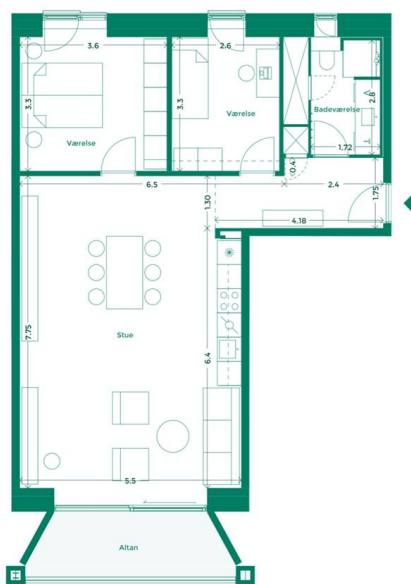

EJERLEJLIGHED 204 HOTELKARRÉEN

Hotelkarréen er placeret med udsigt til Havnebadet og Aarhus. Her får du god udsigt, godt naboskab og et hyggeligt gårdrum med plads til hygge, leg og afslapning.

Specifikationer

3 værelser
1. sal
98 m² bolig
7 m² altan

Lejlighedsplan

Etageplan

MED UDSIGT TIL BYEN, HAVET OG DET GODE NABOSKAB

Karréerne er 177 hjem ved Bassin 7 på Aarhus Ø. Det er boliger for dig, der sætter pris på duften af frisk havluft, en skøn udsigt og godt naboskab. Og så er det for dig, der gerne vil have et lækkert hjem i solide materialer og som elsker at have det pulserende byliv og det inspirerende kulturliv lige uden for din dør.