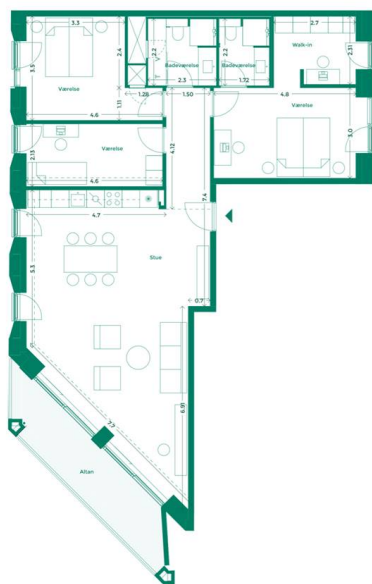

EJERLEJLIGHED 216 HOTELKARRÉEN

Hotelkarréen er placeret med udsigt til Havnebadet og Aarhus. Her får du god udsigt, godt naboskab og et hyggeligt gårdrum med plads til hygge, leg og afslapning.

Specifikationer

4 værelser
2. sal
142 m² bolig
12 m² altan

Lejlighedsplan

Etageplan

MED UDSIGT TIL BYEN, HAVET OG DET GODE NABOSKAB

Karréerne er 177 hjem ved Bassin 7 på Aarhus Ø. Det er boliger for dig, der sætter pris på duften af frisk havluft, en skøn udsigt og godt naboskab. Og så er det for dig, der gerne vil have et lækkert hjem i solide materialer og som elsker at have det pulserende byliv og det inspirerende kulturliv lige uden for din dør.