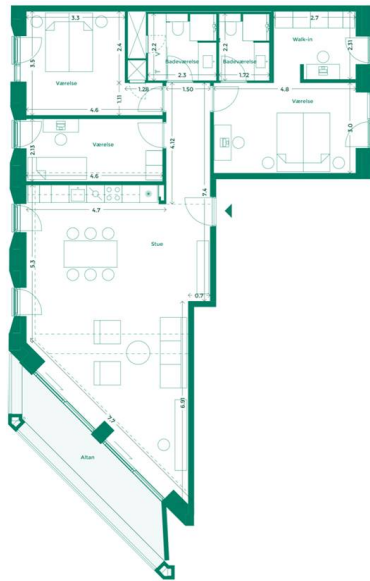

EJERLEJLIGHED 218

HOTELKARRÉEN

Hotelkarréen er placeret med udsigt til Havnebadet og Aarhus. Her får du god udsigt, godt naboskab og et hyggeligt gårdrum med plads til hygge, leg og afslapning.

Specifikationer

4 værelser
3. sal
142 m² bolig
12 m² altan

Lejlighedsplan

Etageplan

MED UDSIGT TIL BYEN, HAVET OG DET GODE NABOSKAB

Karréerne er 177 hjem ved Bassin 7 på Aarhus Ø. Det er boliger for dig, der sætter pris på duften af frisk havluft, en skøn udsigt og godt naboskab. Og så er det for dig, der gerne vil have et lækkert hjem i solide materialer og som elsker at have det pulserende byliv og det inspirerende kulturliv lige uden for din dør.