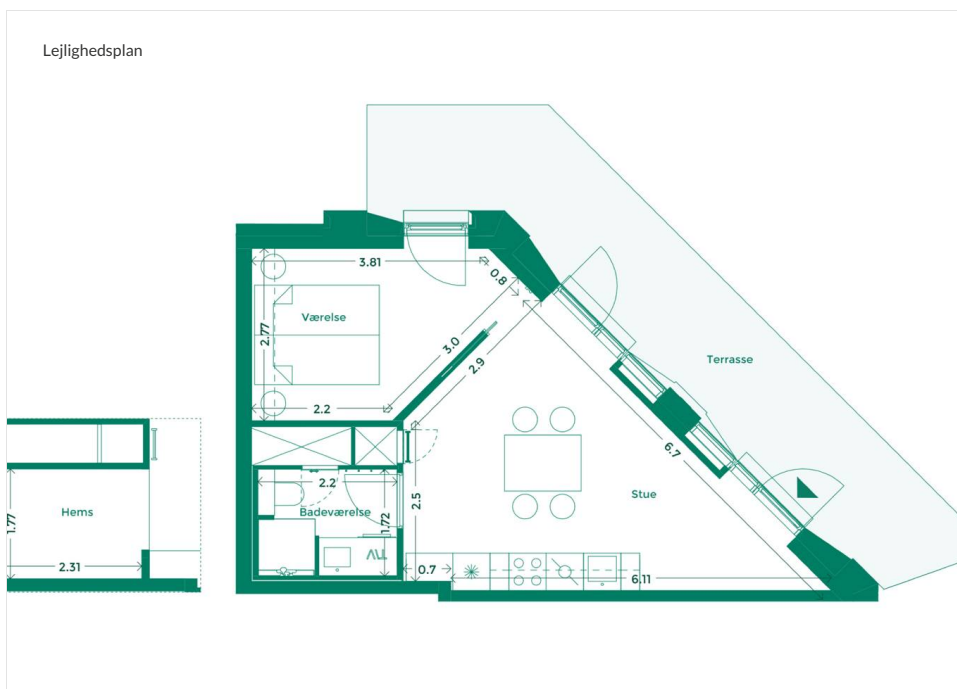

EJERLEJLIGHED 333 TEATERKARRÉEN

Teaterkarréen er placeret ved siden af Teatret Gruppe 38 med udsigt til både Bassin 7 og Aarhus Bugtens fascinerende skibstrafik ved containerhavnen. Her får du udsigt til charmen ved Aarhus og kan nyde hyggen i det intime gårdrum.

Specifikationer

2 værelser
Stuen
44 m² bolig
20 m² terrasse

MED UDSIGT TIL BYEN, HAVET OG DET GODE NABOSKAB

Karréerne er 177 hjem ved Bassin 7 på Aarhus Ø. Det er boliger for dig, der sætter pris på duften af frisk havluft, en skøn udsigt og godt naboskab. Og så er det for dig, der gerne vil have et lækkert hjem i solide materialer og som elsker at have det pulserende byliv og det inspirerende kulturliv lige uden for din dør.