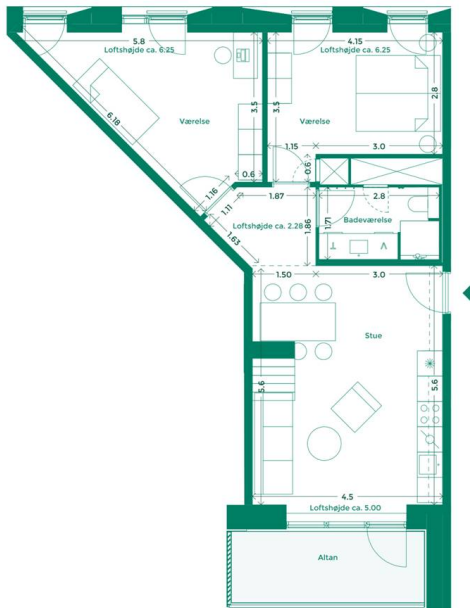

EJERLEJLIGHED 343 TEATERKARRÉEN

Teaterkarréen er placeret ved siden af Teatret Gruppe 38 med udsigt til både Bassin 7 og Aarhus Bugtens fascinerende skibstrafik ved containerhavnen. Her får du udsigt til charmen ved Aarhus og kan nyde hyggen i det intime gårdrum.

Specifikationer

3 værelser
3. sal
88 m² bolig
8 m² altan

Lejlighedsplan

Etageplan

MED UDSIGT TIL BYEN, HAVET OG DET GODE NABOSKAB

Karréerne er 177 hjem ved Bassin 7 på Aarhus Ø. Det er boliger for dig, der sætter pris på duften af frisk havluft, en skøn udsigt og godt naboskab. Og så er det for dig, der gerne vil have et lækkert hjem i solide materialer og som elsker at have det pulserende byliv og det inspirerende kulturliv lige uden for din dør.