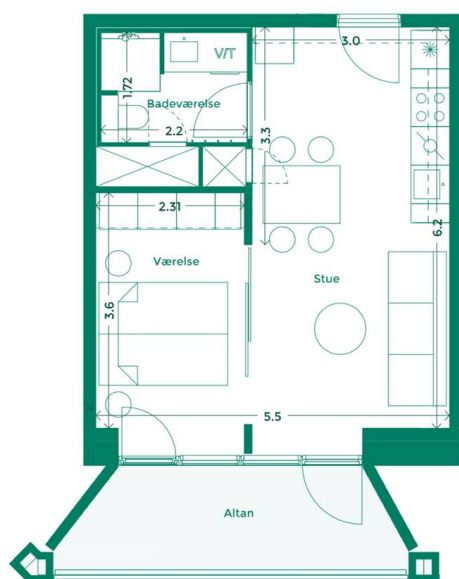

EJERLEJLIGHED 374 TEATERKARRÉEN

Teaterkarréen er placeret ved siden af Teatret Gruppe 38 med udsigt til både Bassin 7 og Aarhus Bugtens fascinerende skibstrafik ved containerhavnen. Her får du udsigt til charmen ved Aarhus og kan nyde hyggen i det intime gårdrum.

Specifikationer

2 værelser
2. sal
49 m² bolig
7 m² altan

Lejlighedsplan

Etageplan

MED UDSIGT TIL BYEN, HAVET OG DET GODE NABOSKAB

Karréerne er 177 hjem ved Bassin 7 på Aarhus Ø. Det er boliger for dig, der sætter pris på duften af frisk havluft, en skøn udsigt og godt naboskab. Og så er det for dig, der gerne vil have et lækkert hjem i solide materialer og som elsker at have det pulserende byliv og det inspirerende kulturliv lige uden for din dør.