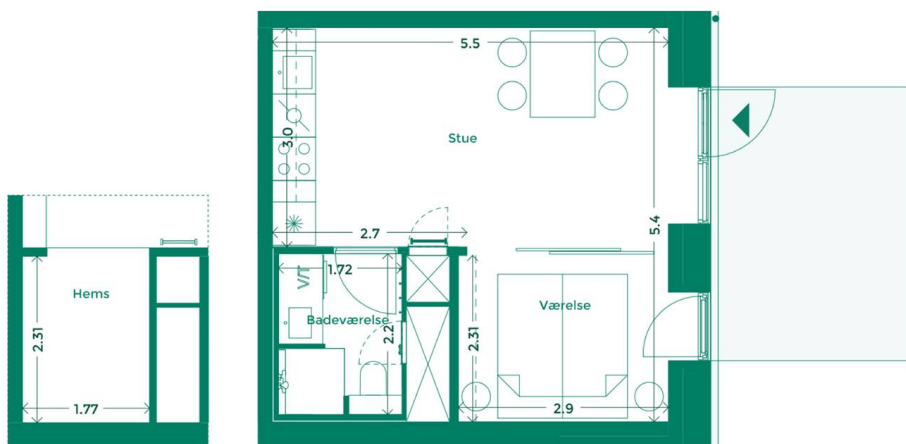

EJERLEJLIGHED 106 (SOLGT) HOTELKARRÉEN

Hotelkarréen er placeret med udsigt til Havnebadet og Aarhus. Her får du god udsigt, godt naboskab og et hyggeligt gårdrum med plads til hygge, leg og afslapning.

Specifikationer

2 værelser
Stuen
38 m² bolig
10 m² terrasse

Lejlighedsplan

Etageplan

MED UDSIGT TIL BYEN, HAVET OG DET GODE NABOSKAB

Karréerne er 177 hjem ved Bassin 7 på Aarhus Ø. Det er boliger for dig, der sætter pris på duften af frisk havluft, en skøn udsigt og godt naboskab. Og så er det for dig, der gerne vil have et lækkert hjem i solide materialer og som elsker at have det pulserende byliv og det inspirerende kulturliv lige uden for din dør.