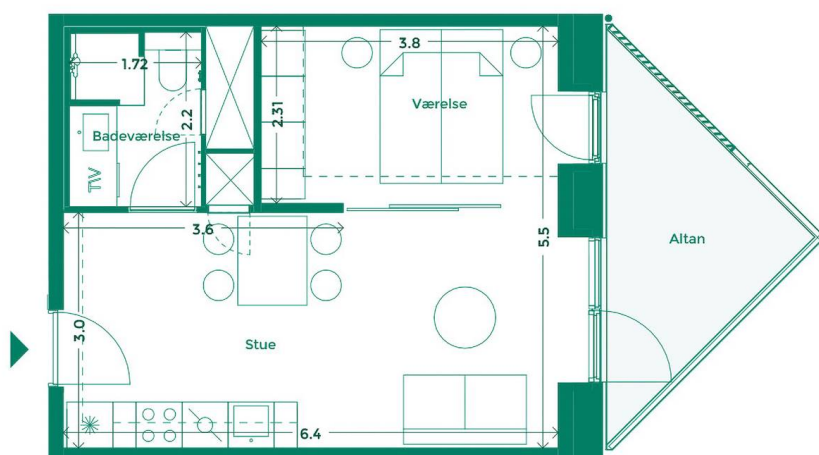

EJERLEJLIGHED 114 (SOLGT) HOTELKARRÉEN

Hotelkarréen er placeret med udsigt til Havnebadet og Aarhus. Her får du god udsigt, godt naboskab og et hyggeligt gårdrum med plads til hygge, leg og afslapning.

Specifikationer

2 værelser
1. sal
51 m² bolig
7 m² altan

Lejlighedsplan

Etageplan

MED UDSIGT TIL BYEN, HAVET OG DET GODE NABOSKAB

Karréerne er 177 hjem ved Bassin 7 på Aarhus Ø. Det er boliger for dig, der sætter pris på duften af frisk havluft, en skøn udsigt og godt naboskab. Og så er det for dig, der gerne vil have et lækkert hjem i solide materialer og som elsker at have det pulserende byliv og det inspirerende kulturliv lige uden for din dør.