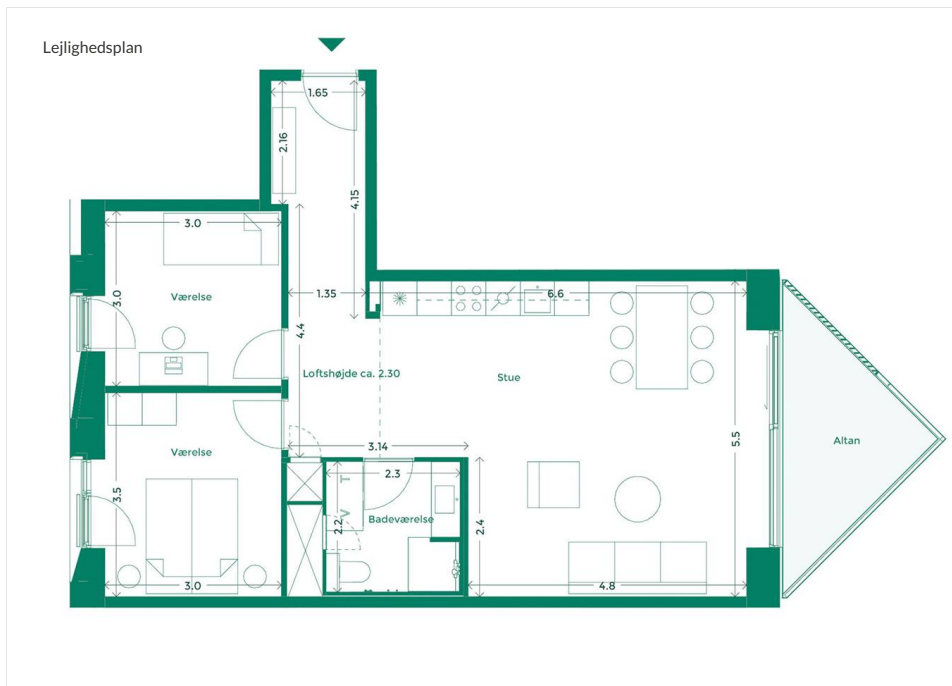

EJERLEJLIGHED 116 HOTELKARRÉEN

Hotelkarréen er placeret med udsigt til Havnebadet og Aarhus. Her får du god udsigt, godt naboskab og et hyggeligt gårdrum med plads til hygge, leg og afslapning.

Specifikationer

3 værelser
1. sal
91 m² bolig
7 m² altan

MED UDSIGT TIL BYEN, HAVET OG DET GODE NABOSKAB

Karréerne er 177 hjem ved Bassin 7 på Aarhus Ø. Det er boliger for dig, der sætter pris på duften af frisk havluft, en skøn udsigt og godt naboskab. Og så er det for dig, der gerne vil have et lækkert hjem i solide materialer og som elsker at have det pulserende byliv og det inspirerende kulturliv lige uden for din dør.