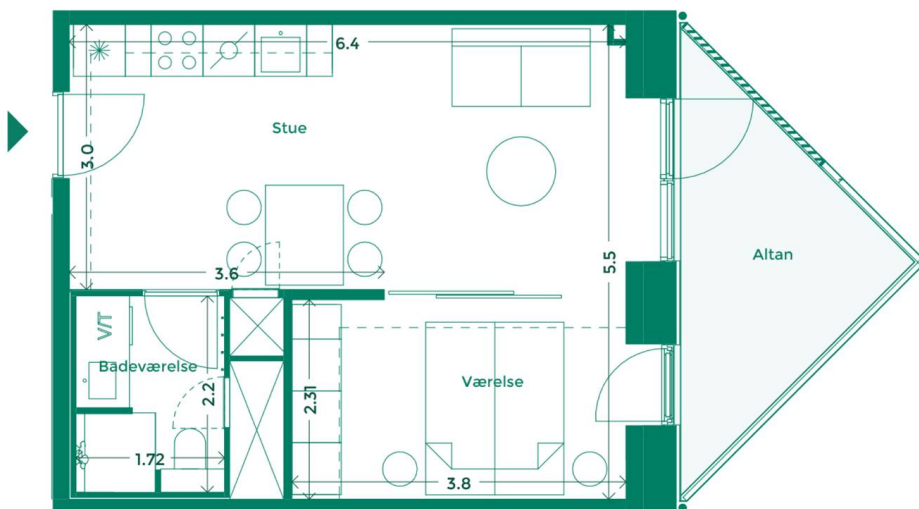

Specifikationer

2 værelser
2. sal
51 m² bolig
7 m² altan

Lejlighedsplan

Etageplan

MED UDSIGT TIL BYEN, HAVET OG DET GODE NABOSKAB

Karréerne er 177 hjem ved Bassin 7 på Aarhus Ø. Det er boliger for dig, der sætter pris på duften af frisk havluft, en skøn udsigt og godt naboskab. Og så er det for dig, der gerne vil have et lækkert hjem i solide materialer og som elsker at have det pulserende byliv og det inspirerende kulturliv lige uden for din dør.