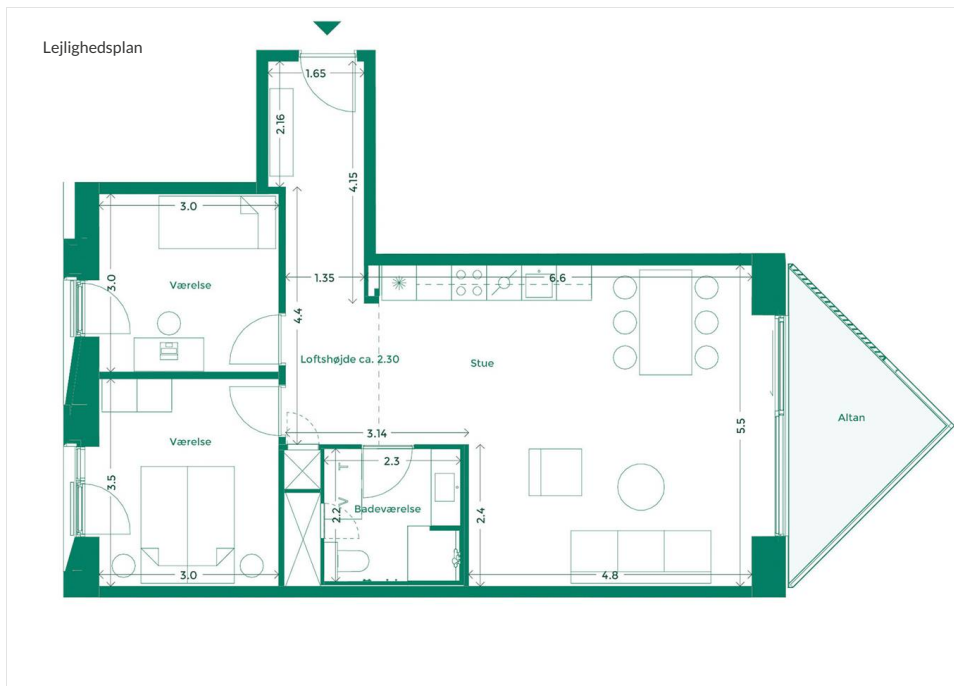

EJERLEJLIGHED 120 HOTELKARRÉEN

Hotelkarréen er placeret med udsigt til Havnebadet og Aarhus. Her får du god udsigt, godt naboskab og et hyggeligt gårdrum med plads til hygge, leg og afslapning.

Specifikationer

3 værelser
2. sal
91 m² bolig
7 m² altan

MED UDSIGT TIL BYEN, HAVET OG DET GODE NABOSKAB

Karréerne er 177 hjem ved Bassin 7 på Aarhus Ø. Det er boliger for dig, der sætter pris på duften af frisk havluft, en skøn udsigt og godt naboskab. Og så er det for dig, der gerne vil have et lækkert hjem i solide materialer og som elsker at have det pulserende byliv og det inspirerende kulturliv lige uden for din dør.