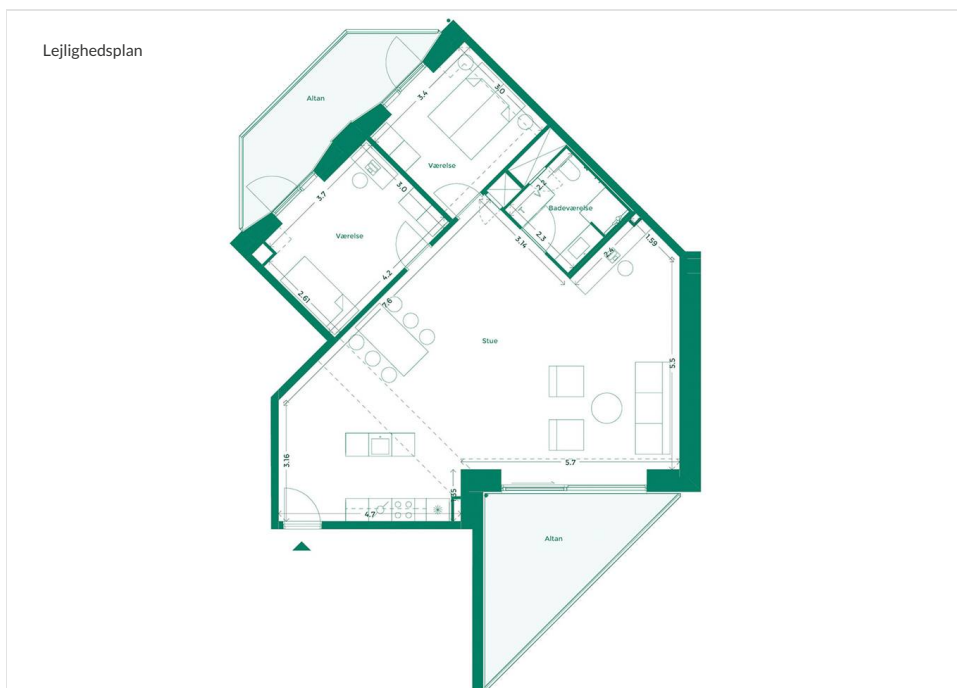

EJERLEJLIGHED 133 HOTELKARRÉEN

Hotelkarréen er placeret med udsigt til Havnebadet og Aarhus. Her får du god udsigt, godt naboskab og et hyggeligt gårdrum med plads til hygge, leg og afslapning.

Specifikationer

3 værelser
1. sal
119 m² bolig
10 m² altan
13 m² altan

MED UDSIGT TIL BYEN, HAVET OG DET GODE NABOSKAB

Karréerne er 177 hjem ved Bassin 7 på Aarhus Ø. Det er boliger for dig, der sætter pris på duften af frisk havluft, en skøn udsigt og godt naboskab. Og så er det for dig, der gerne vil have et lækkert hjem i solide materialer og som elsker at have det pulserende byliv og det inspirerende kulturliv lige uden for din dør.