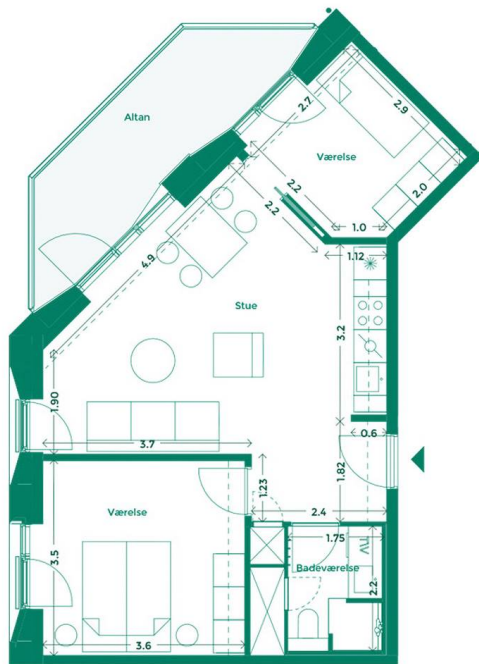

EJERLEJLIGHED 134 (SOLGT) HOTELKARRÉEN

Hotelkarréen er placeret med udsigt til Havnebadet og Aarhus. Her får du god udsigt, godt naboskab og et hyggeligt gårdrum med plads til hygge, leg og afslapning.

Specifikationer

3 værelser
2. sal
77 m² bolig
10 m² altan

Lejlighedsplan

Etageplan

MED UDSIGT TIL BYEN, HAVET OG DET GODE NABOSKAB

Karréerne er 177 hjem ved Bassin 7 på Aarhus Ø. Det er boliger for dig, der sætter pris på duften af frisk havluft, en skøn udsigt og godt naboskab. Og så er det for dig, der gerne vil have et lækkert hjem i solide materialer og som elsker at have det pulserende byliv og det inspirerende kulturliv lige uden for din dør.