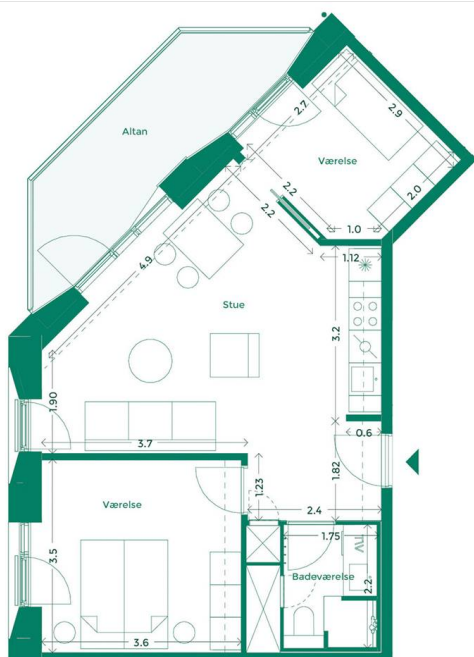

EJERLEJLIGHED 138 (SOLGT) HOTELKARRÉEN

Hotelkarréen er placeret med udsigt til Havnebadet og Aarhus. Her får du god udsigt, godt naboskab og et hyggeligt gårdrum med plads til hygge, leg og afslapning.

Specifikationer

3 værelser
4. sal
77 m² bolig
10 m² altan

Lejlighedsplan

Etageplan

MED UDSIGT TIL BYEN, HAVET OG DET GODE NABOSKAB

Karréerne er 177 hjem ved Bassin 7 på Aarhus Ø. Det er boliger for dig, der sætter pris på duften af frisk havluft, en skøn udsigt og godt naboskab. Og så er det for dig, der gerne vil have et lækkert hjem i solide materialer og som elsker at have det pulserende byliv og det inspirerende kulturliv lige uden for din dør.