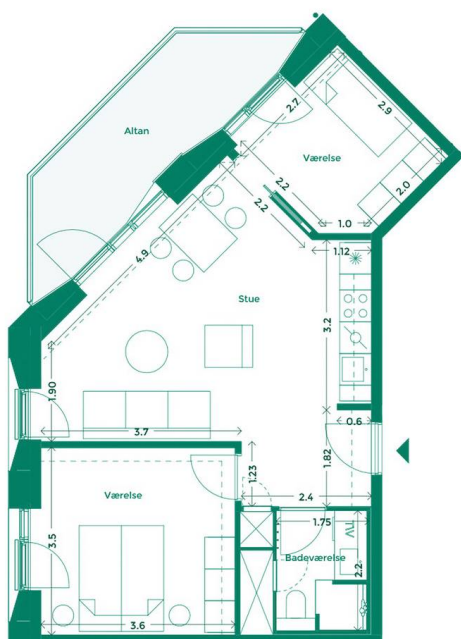

EJERLEJLIGHED 140 (SOLGT) HOTELKARRÉEN

Hotelkarréen er placeret med udsigt til Havnebadet og Aarhus. Her får du god udsigt, godt naboskab og et hyggeligt gårdrum med plads til hygge, leg og afslapning.

Specifikationer

3 værelser
5. sal
77 m² bolig
10 m² altan

Lejlighedsplan

Etageplan

MED UDSIGT TIL BYEN, HAVET OG DET GODE NABOSKAB

Karréerne er 177 hjem ved Bassin 7 på Aarhus Ø. Det er boliger for dig, der sætter pris på duften af frisk havluft, en skøn udsigt og godt naboskab. Og så er det for dig, der gerne vil have et lækkert hjem i solide materialer og som elsker at have det pulserende byliv og det inspirerende kulturliv lige uden for din dør.