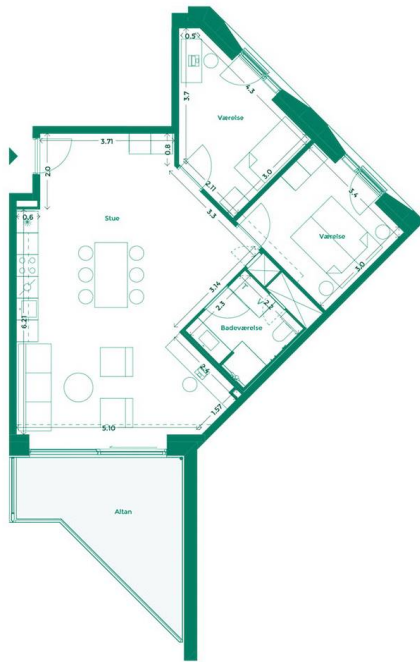

EJERLEJLIGHED 151 (SOLGT) HOTELKARRÉEN

Hotelkarréen er placeret med udsigt til Havnebadet og Aarhus. Her får du god udsigt, godt naboskab og et hyggeligt gårdrum med plads til hygge, leg og afslapning.

Specifikationer

3 værelser
4. sal
104 m² bolig
14 m² altan

Lejlighedsplan

Etageplan

MED UDSIGT TIL BYEN, HAVET OG DET GODE NABOSKAB

Karréerne er 177 hjem ved Bassin 7 på Aarhus Ø. Det er boliger for dig, der sætter pris på duften af frisk havluft, en skøn udsigt og godt naboskab. Og så er det for dig, der gerne vil have et lækkert hjem i solide materialer og som elsker at have det pulserende byliv og det inspirerende kulturliv lige uden for din dør.