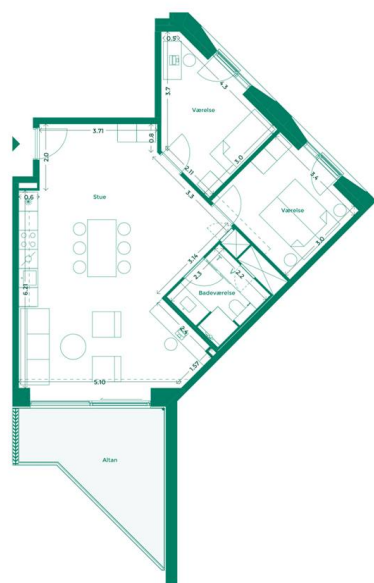

EJERLEJLIGHED 155 (SOLGT) HOTELKARRÉEN

Hotelkarréen er placeret med udsigt til Havnebadet og Aarhus. Her får du god udsigt, godt naboskab og et hyggeligt gårdrum med plads til hygge, leg og afslapning.

Specifikationer

3 værelser
6. sal
104 m² bolig
14 m² altan

Lejlighedsplan

Etageplan

MED UDSIGT TIL BYEN, HAVET OG DET GODE NABOSKAB

Karréerne er 177 hjem ved Bassin 7 på Aarhus Ø. Det er boliger for dig, der sætter pris på duften af frisk havluft, en skøn udsigt og godt naboskab. Og så er det for dig, der gerne vil have et lækkert hjem i solide materialer og som elsker at have det pulserende byliv og det inspirerende kulturliv lige uden for din dør.