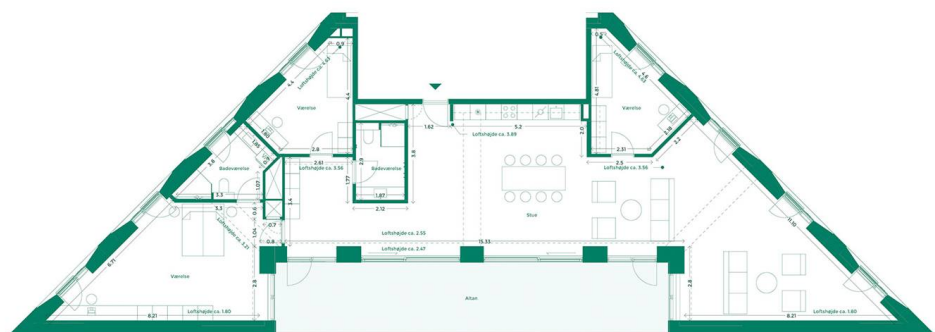

## EJERLEJLIGHED 159 HOTELKARRÉEN

Hotelkarréen er placeret med udsigt til Havnebadet og Aarhus. Her får du god udsigt, godt naboskab og et hyggeligt gårdrum med plads til hygge, leg og afslapning.

### Specifikationer

4 værelser  
8. sal  
225 m<sup>2</sup> bolig  
43 m<sup>2</sup> altan

Lejlighedsplan

Etageplan