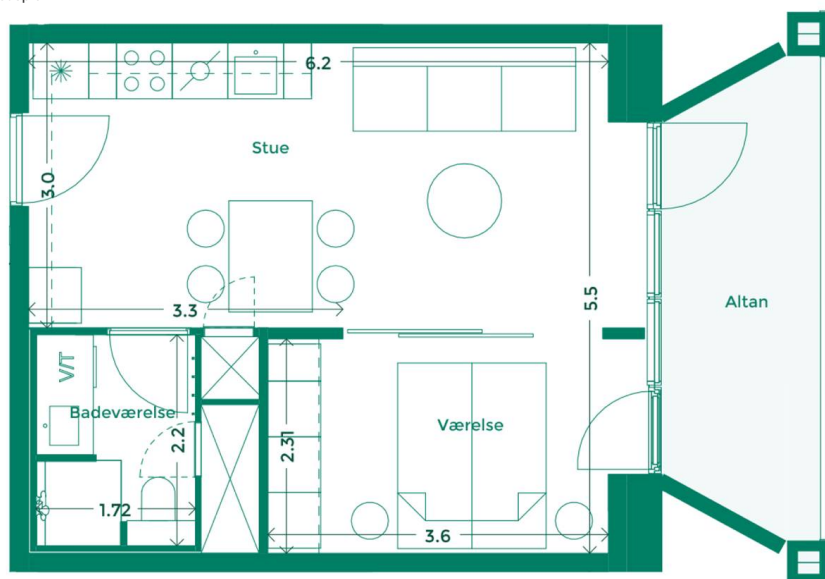

Specifikationer

2 værelser
1. sal
50 m² bolig
7 m² altan

Lejlighedsplan

Etageplan

MED UDSIGT TIL BYEN, HAVET OG DET GODE NABOSKAB

Karréerne er 177 hjem ved Bassin 7 på Aarhus Ø. Det er boliger for dig, der sætter pris på duften af frisk havluft, en skøn udsigt og godt naboskab. Og så er det for dig, der gerne vil have et lækkert hjem i solide materialer og som elsker at have det pulserende byliv og det inspirerende kulturliv lige uden for din dør.