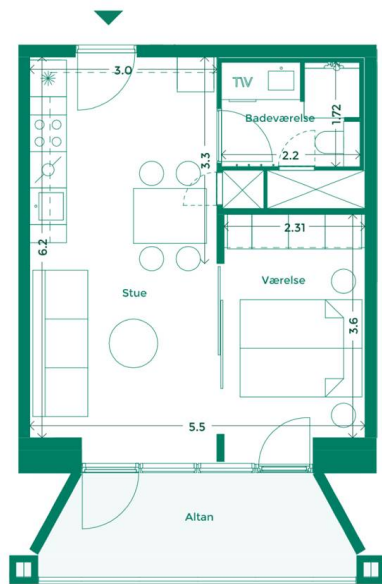

Specifikationer

2 værelser
1. sal
48 m² bolig
7 m² altan

Lejlighedsplan

Etageplan

MED UDSIGT TIL BYEN, HAVET OG DET GODE NABOSKAB

Karréerne er 177 hjem ved Bassin 7 på Aarhus Ø. Det er boliger for dig, der sætter pris på duften af frisk havluft, en skøn udsigt og godt naboskab. Og så er det for dig, der gerne vil have et lækkert hjem i solide materialer og som elsker at have det pulserende byliv og det inspirerende kulturliv lige uden for din dør.