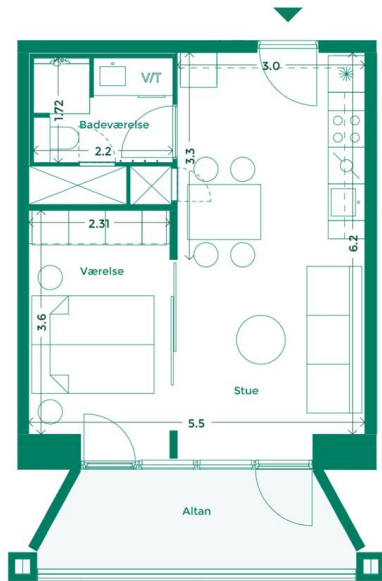

Specifikationer

2 værelser
1. sal
48 m² bolig
7 m² altan

Lejlighedsplan

Etageplan

MED UDSIGT TIL BYEN, HAVET OG DET GODE NABOSKAB

Karréerne er 177 hjem ved Bassin 7 på Aarhus Ø. Det er boliger for dig, der sætter pris på duften af frisk havluft, en skøn udsigt og godt naboskab. Og så er det for dig, der gerne vil have et lækkert hjem i solide materialer og som elsker at have det pulserende byliv og det inspirerende kulturliv lige uden for din dør.