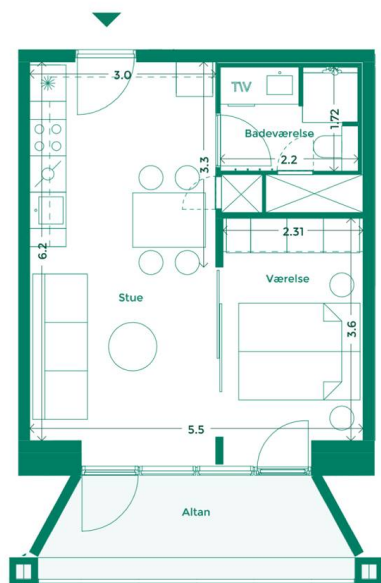

Specifikationer

2 værelser
3. sal
48 m² bolig
7 m² altan

Lejlighedsplan

Etageplan

MED UDSIGT TIL BYEN, HAVET OG DET GODE NABOSKAB

Karréerne er 177 hjem ved Bassin 7 på Aarhus Ø. Det er boliger for dig, der sætter pris på duften af frisk havluft, en skøn udsigt og godt naboskab. Og så er det for dig, der gerne vil have et lækkert hjem i solide materialer og som elsker at have det pulserende byliv og det inspirerende kulturliv lige uden for din dør.