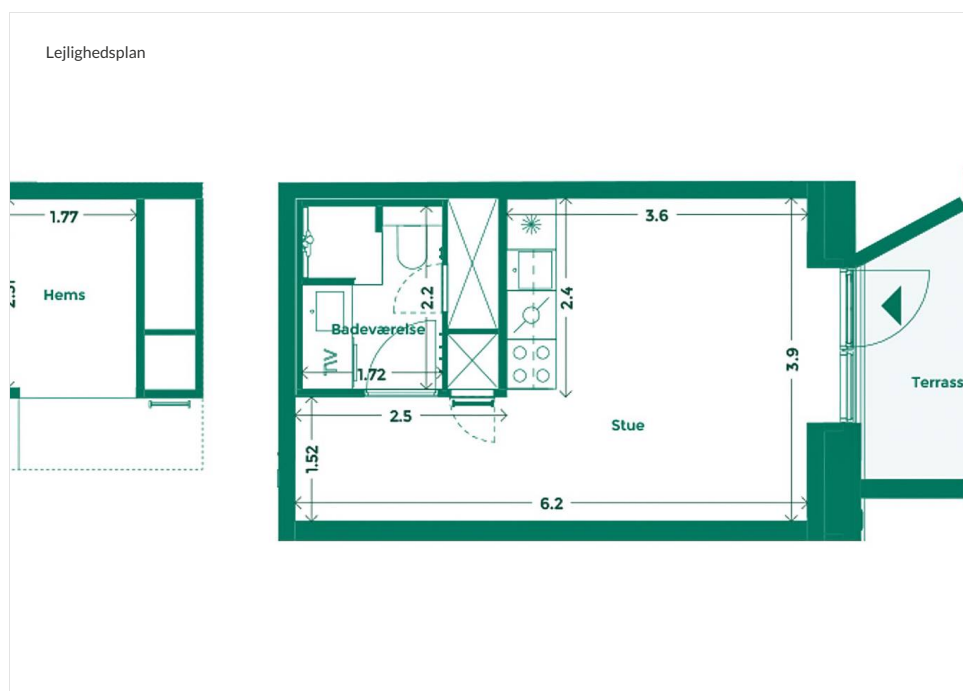

EJERLEJLIGHED 308 (SOLGT) TEATERKARRÉEN

Teaterkarréen er placeret ved siden af Teatret Gruppe 38 med udsigt til både Bassin 7 og Aarhus Bugtens fascinerende skibstrafik ved containerhavnen. Her får du udsigt til charmen ved Aarhus og kan nyde hyggen i det intime gårdrum.

Specifikationer

1 værelser
Stuen
30 m² bolig
5 m² terrasse

MED UDSIGT TIL BYEN, HAVET OG DET GODE NABOSKAB

Karréerne er 177 hjem ved Bassin 7 på Aarhus Ø. Det er boliger for dig, der sætter pris på duften af frisk havluft, en skøn udsigt og godt naboskab. Og så er det for dig, der gerne vil have et lækkert hjem i solide materialer og som elsker at have det pulserende byliv og det inspirerende kulturliv lige uden for din dør.