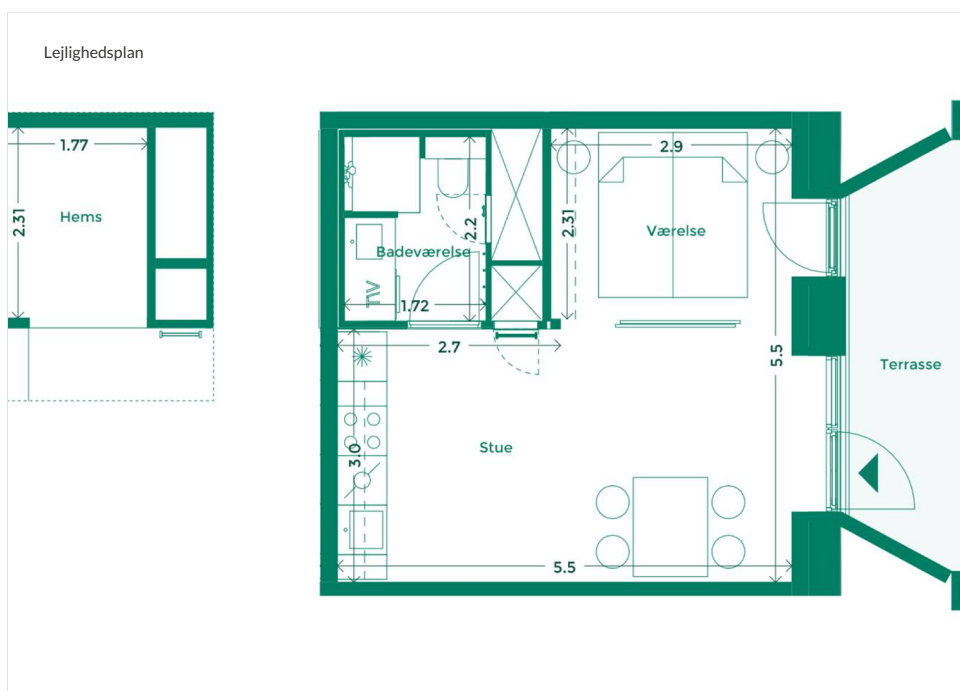

EJERLEJLIGHED 309 (SOLGT) TEATERKARRÉEN

Teaterkarréen er placeret ved siden af Teatret Gruppe 38 med udsigt til både Bassin 7 og Aarhus Bugtens fascinerende skibstrafik ved containerhavnen. Her får du udsigt til charmen ved Aarhus og kan nyde hyggen i det intime gårdrum.

Specifikationer

2 værelser
Stuen
35 m² bolig
7 m² terrasse

MED UDSIGT TIL BYEN, HAVET OG DET GODE NABOSKAB

Karréerne er 177 hjem ved Bassin 7 på Aarhus Ø. Det er boliger for dig, der sætter pris på duften af frisk havluft, en skøn udsigt og godt naboskab. Og så er det for dig, der gerne vil have et lækkert hjem i solide materialer og som elsker at have det pulserende byliv og det inspirerende kulturliv lige uden for din dør.