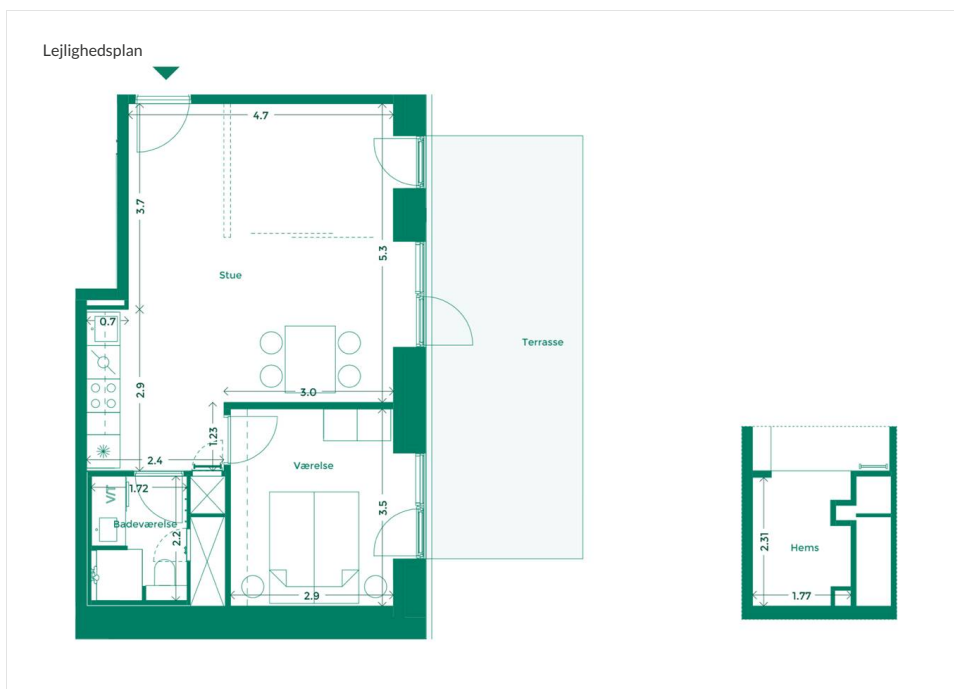

EJERLEJLIGHED 311 (SOLGT) TEATERKARRÉEN

Teaterkarréen er placeret ved siden af Teatret Gruppe 38 med udsigt til både Bassin 7 og Aarhus Bugtens fascinerende skibstrafik ved containerhavnen. Her får du udsigt til charmen ved Aarhus og kan nyde hyggen i det intime gårdrum.

Specifikationer

2 værelser
Stuen
70 m² bolig
20 m² terrasse

MED UDSIGT TIL BYEN, HAVET OG DET GODE NABOSKAB

Karréerne er 177 hjem ved Bassin 7 på Aarhus Ø. Det er boliger for dig, der sætter pris på duften af frisk havluft, en skøn udsigt og godt naboskab. Og så er det for dig, der gerne vil have et lækkert hjem i solide materialer og som elsker at have det pulserende byliv og det inspirerende kulturliv lige uden for din dør.