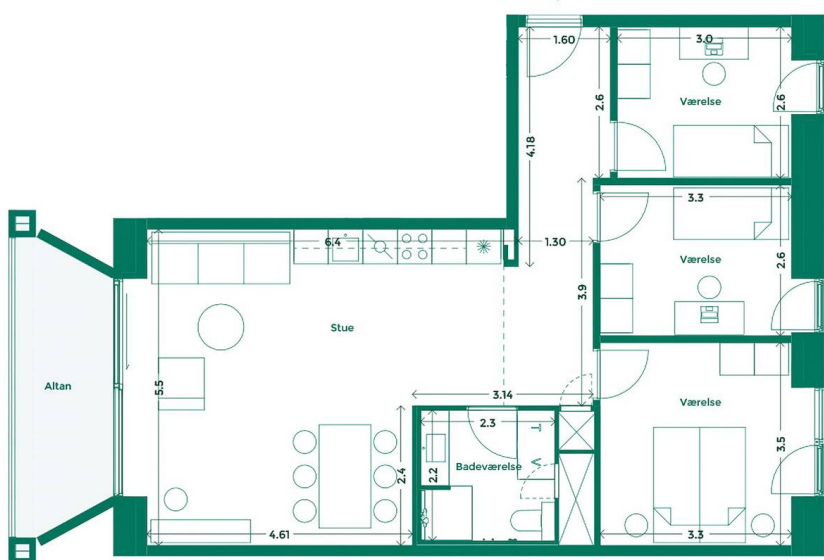

EJERLEJLIGHED 313 (SOLGT) TEATERKARRÉEN

Teaterkarréen er placeret ved siden af Teatret Gruppe 38 med udsigt til både Bassin 7 og Aarhus Bugtens fascinerende skibstrafik ved containerhavnen. Her får du udsigt til charmen ved Aarhus og kan nyde hyggen i det intime gårdrum.

Specifikationer

4 værelser
1. sal
102 m² bolig
7 m² altan

Lejlighedsplan

Etageplan

MED UDSIGT TIL BYEN, HAVET OG DET GODE NABOSKAB

Karréerne er 177 hjem ved Bassin 7 på Aarhus Ø. Det er boliger for dig, der sætter pris på duften af frisk havluft, en skøn udsigt og godt naboskab. Og så er det for dig, der gerne vil have et lækkert hjem i solide materialer og som elsker at have det pulserende byliv og det inspirerende kulturliv lige uden for din dør.