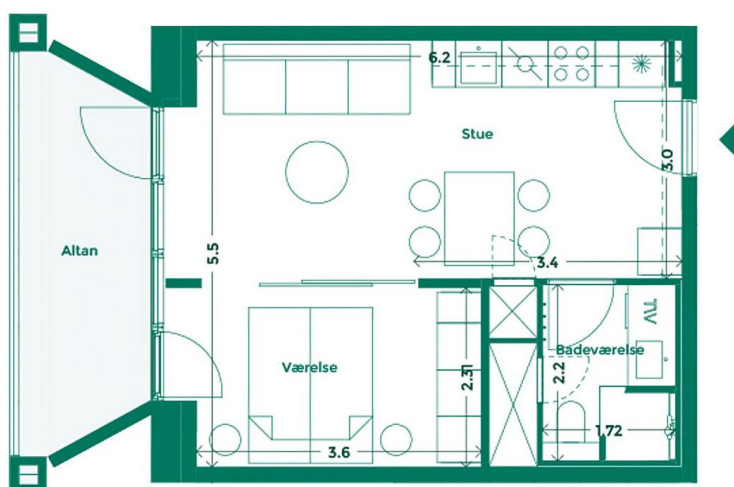

## EJERLEJLIGHED 314 (SOLGT) TEATERKARRÉEN

Teaterkarréen er placeret ved siden af Teatret Gruppe 38 med udsigt til både Bassin 7 og Aarhus Bugtens fascinerende skibstrafik ved containerhavnen. Her får du udsigt til charmen ved Aarhus og kan nyde hyggen i det intime gårdrum.

### Specifikationer

2 værelser  
1. sal  
52 m<sup>2</sup> bolig  
7 m<sup>2</sup> altan

Lejlighedsplan

Etageplan