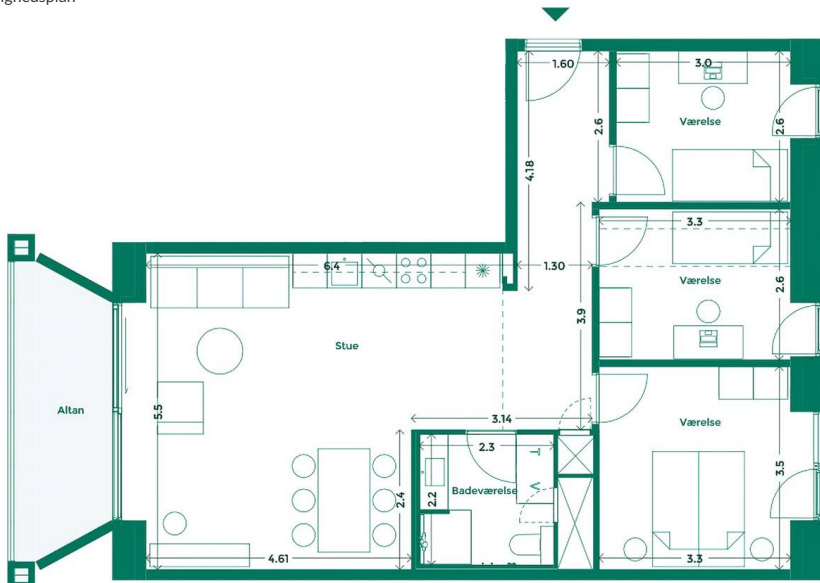

## EJERLEJLIGHED 316 (SOLGT) TEATERKARRÉEN

Teaterkarréen er placeret ved siden af Teatret Gruppe 38 med udsigt til både Bassin 7 og Aarhus Bugtens fascinerende skibstrafik ved containerhavnen. Her får du udsigt til charmen ved Aarhus og kan nyde hyggen i det intime gårdrum.

### Specifikationer

4 værelser  
2. sal  
102 m<sup>2</sup> bolig  
7 m<sup>2</sup> altan

Lejlighedsplan

Etageplan