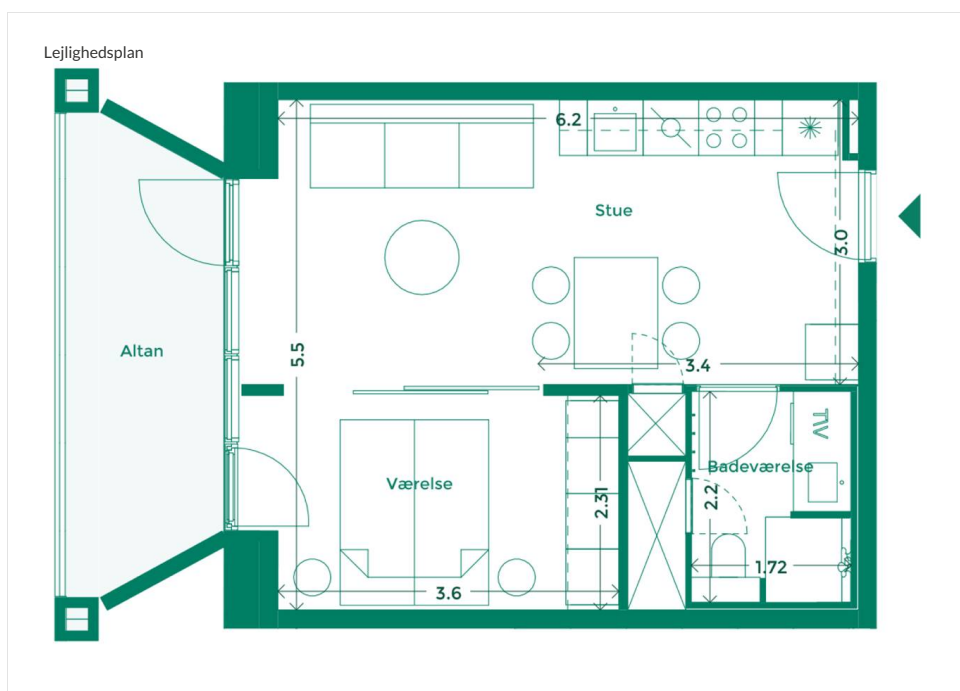

EJERLEJLIGHED 317 (SOLGT) TEATERKARRÉEN

Teaterkarréen er placeret ved siden af Teatret Gruppe 38 med udsigt til både Bassin 7 og Aarhus Bugtens fascinerende skibstrafik ved containerhavnen. Her får du udsigt til charmen ved Aarhus og kan nyde hyggen i det intime gårdrum.

Specifikationer

2 værelser
2. sal
52 m² bolig
7 m² altan

MED UDSIGT TIL BYEN, HAVET OG DET GODE NABOSKAB

Karréerne er 177 hjem ved Bassin 7 på Aarhus Ø. Det er boliger for dig, der sætter pris på duften af frisk havluft, en skøn udsigt og godt naboskab. Og så er det for dig, der gerne vil have et lækkert hjem i solide materialer og som elsker at have det pulserende byliv og det inspirerende kulturliv lige uden for din dør.