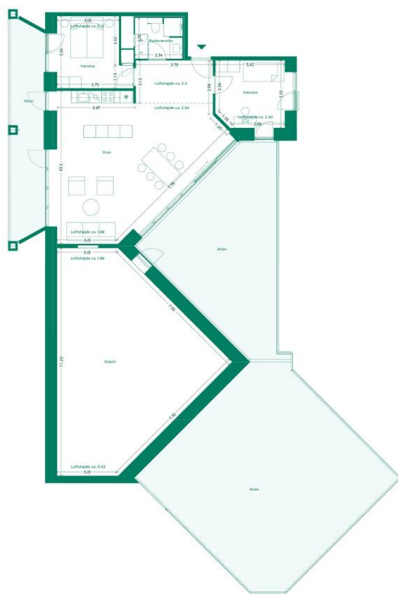

EJERLEJLIGHED 319 (SOLGT) TEATERKARRÉEN

Teaterkarréen er placeret ved siden af Teatret Gruppe 38 med udsigt til både Bassin 7 og Aarhus Bugtens fascinerende skibstrafik ved containerhavnen. Her får du udsigt til charmen ved Aarhus og kan nyde hyggen i det intime gårdrum.

Specifikationer

3 værelser
3. sal
113 m² bolig
17 m² altan
130 m² altan
65 m² depot

Lejlighedsplan

Etageplan

MED UDSIGT TIL BYEN, HAVET OG DET GODE NABOSKAB

Karréerne er 177 hjem ved Bassin 7 på Aarhus Ø. Det er boliger for dig, der sætter pris på duften af frisk havluft, en skøn udsigt og godt naboskab. Og så er det for dig, der gerne vil have et lækkert hjem i solide materialer og som elsker at have det pulserende byliv og det inspirerende kulturliv lige uden for din dør.