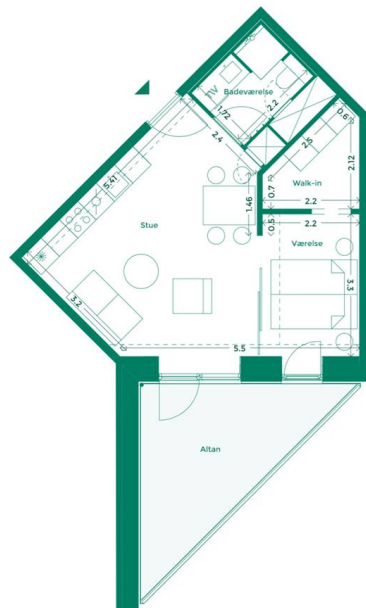

EJERLEJLIGHED 328 (SOLGT) TEATERKARRÉEN

Teaterkarréen er placeret ved siden af Teatret Gruppe 38 med udsigt til både Bassin 7 og Aarhus Bugtens fascinerende skibstrafik ved containerhavnen. Her får du udsigt til charmen ved Aarhus og kan nyde hyggen i det intime gårdrum.

Specifikationer

2 værelser
2. sal
61 m² bolig
13 m² altan

Lejlighedsplan

Etageplan

MED UDSIGT TIL BYEN, HAVET OG DET GODE NABOSKAB

Karréerne er 177 hjem ved Bassin 7 på Aarhus Ø. Det er boliger for dig, der sætter pris på duften af frisk havluft, en skøn udsigt og godt naboskab. Og så er det for dig, der gerne vil have et lækkert hjem i solide materialer og som elsker at have det pulserende byliv og det inspirerende kulturliv lige uden for din dør.