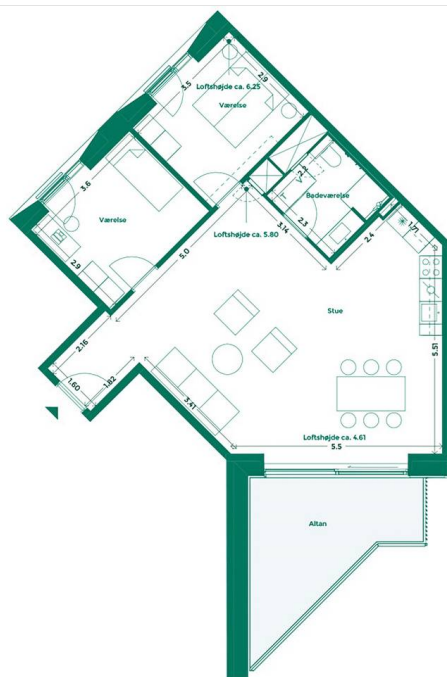

EJERLEJLIGHED 330 (SOLGT) TEATERKARRÉEN

Teaterkarréen er placeret ved siden af Teatret Gruppe 38 med udsigt til både Bassin 7 og Aarhus Bugtens fascinerende skibstrafik ved containerhavnen. Her får du udsigt til charmen ved Aarhus og kan nyde hyggen i det intime gårdrum.

Specifikationer

3 værelser
3. sal
101 m² bolig
14 m² altan

Lejlighedsplan

Etageplan

MED UDSIGT TIL BYEN, HAVET OG DET GODE NABOSKAB

Karréerne er 177 hjem ved Bassin 7 på Aarhus Ø. Det er boliger for dig, der sætter pris på duften af frisk havluft, en skøn udsigt og godt naboskab. Og så er det for dig, der gerne vil have et lækkert hjem i solide materialer og som elsker at have det pulserende byliv og det inspirerende kulturliv lige uden for din dør.