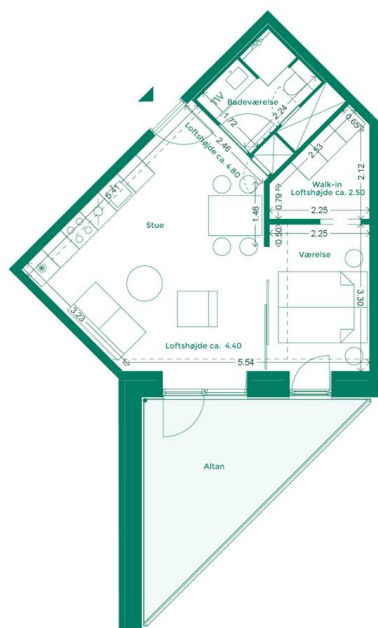

EJERLEJLIGHED 331 (SOLGT) TEATERKARRÉEN

Teaterkarréen er placeret ved siden af Teatret Gruppe 38 med udsigt til både Bassin 7 og Aarhus Bugtens fascinerende skibstrafik ved containerhavnen. Her får du udsigt til charmen ved Aarhus og kan nyde hyggen i det intime gårdrum.

Specifikationer

2 værelser
3. sal
61 m² bolig
13 m² altan

Lejlighedsplan

Etageplan

MED UDSIGT TIL BYEN, HAVET OG DET GODE NABOSKAB

Karréerne er 177 hjem ved Bassin 7 på Aarhus Ø. Det er boliger for dig, der sætter pris på duften af frisk havluft, en skøn udsigt og godt naboskab. Og så er det for dig, der gerne vil have et lækkert hjem i solide materialer og som elsker at have det pulserende byliv og det inspirerende kulturliv lige uden for din dør.