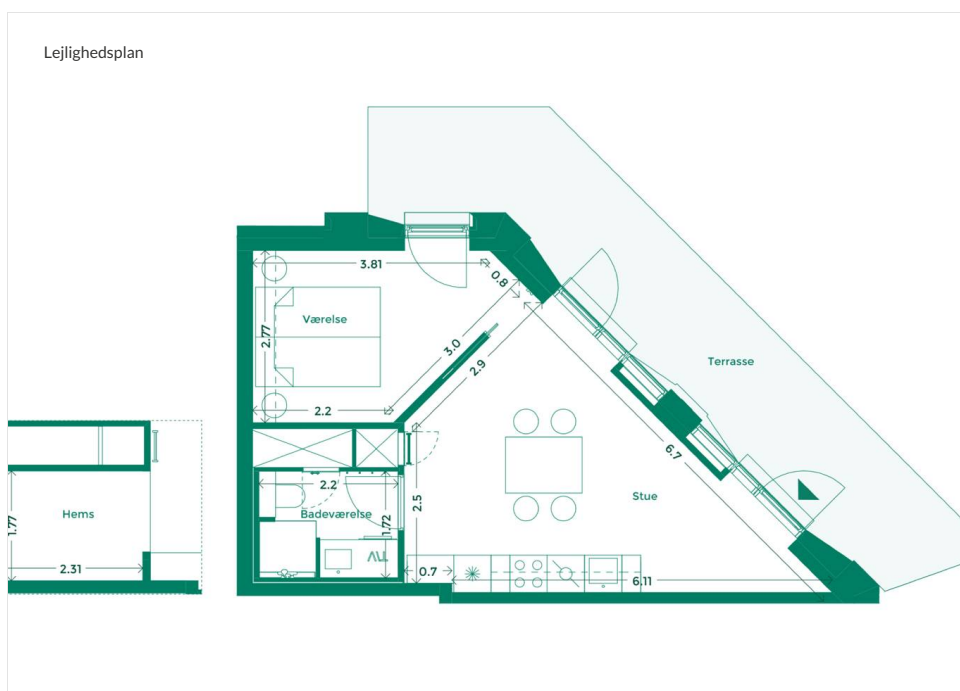

EJERLEJLIGHED 333 (SOLGT) TEATERKARRÉEN

Teaterkarréen er placeret ved siden af Teatret Gruppe 38 med udsigt til både Bassin 7 og Aarhus Bugtens fascinerende skibstrafik ved containerhavnen. Her får du udsigt til charmen ved Aarhus og kan nyde hyggen i det intime gårdrum.

Specifikationer

2 værelser
Stuen
44 m² bolig
20 m² terrasse

MED UDSIGT TIL BYEN, HAVET OG DET GODE NABOSKAB

Karréerne er 177 hjem ved Bassin 7 på Aarhus Ø. Det er boliger for dig, der sætter pris på duften af frisk havluft, en skøn udsigt og godt naboskab. Og så er det for dig, der gerne vil have et lækkert hjem i solide materialer og som elsker at have det pulserende byliv og det inspirerende kulturliv lige uden for din dør.