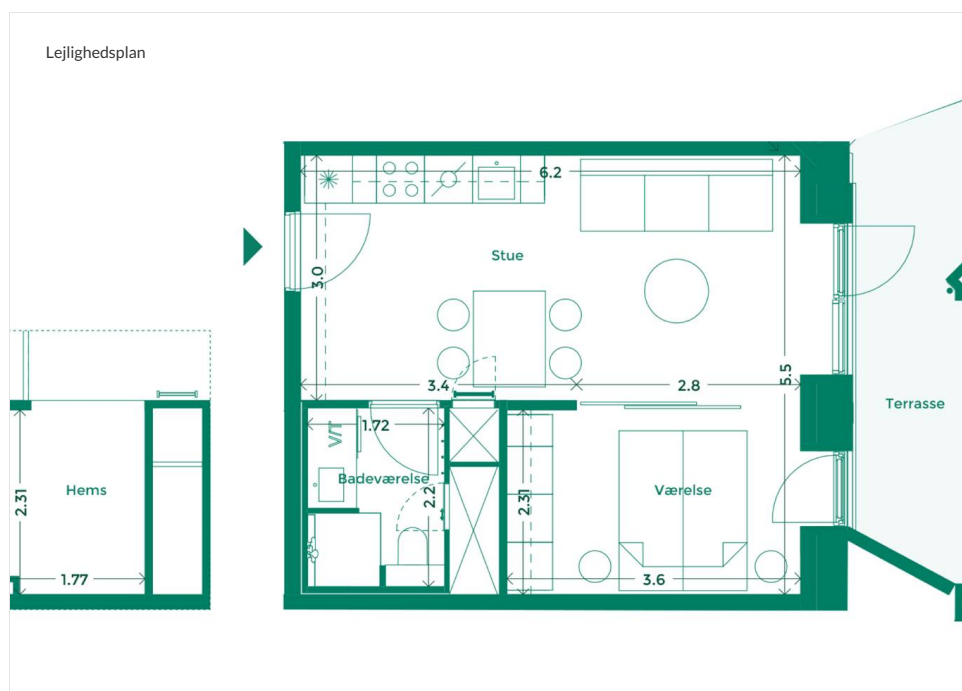

EJERLEJLIGHED 334 (SOLGT) TEATERKARRÉEN

Teaterkarréen er placeret ved siden af Teatret Gruppe 38 med udsigt til både Bassin 7 og Aarhus Bugtens fascinerende skibstrafik ved containerhavnen. Her får du udsigt til charmen ved Aarhus og kan nyde hyggen i det intime gårdrum.

Specifikationer

2 værelser
Stuen
51 m² bolig
7 m² terrasse

MED UDSIGT TIL BYEN, HAVET OG DET GODE NABOSKAB

Karréerne er 177 hjem ved Bassin 7 på Aarhus Ø. Det er boliger for dig, der sætter pris på duften af frisk havluft, en skøn udsigt og godt naboskab. Og så er det for dig, der gerne vil have et lækkert hjem i solide materialer og som elsker at have det pulserende byliv og det inspirerende kulturliv lige uden for din dør.