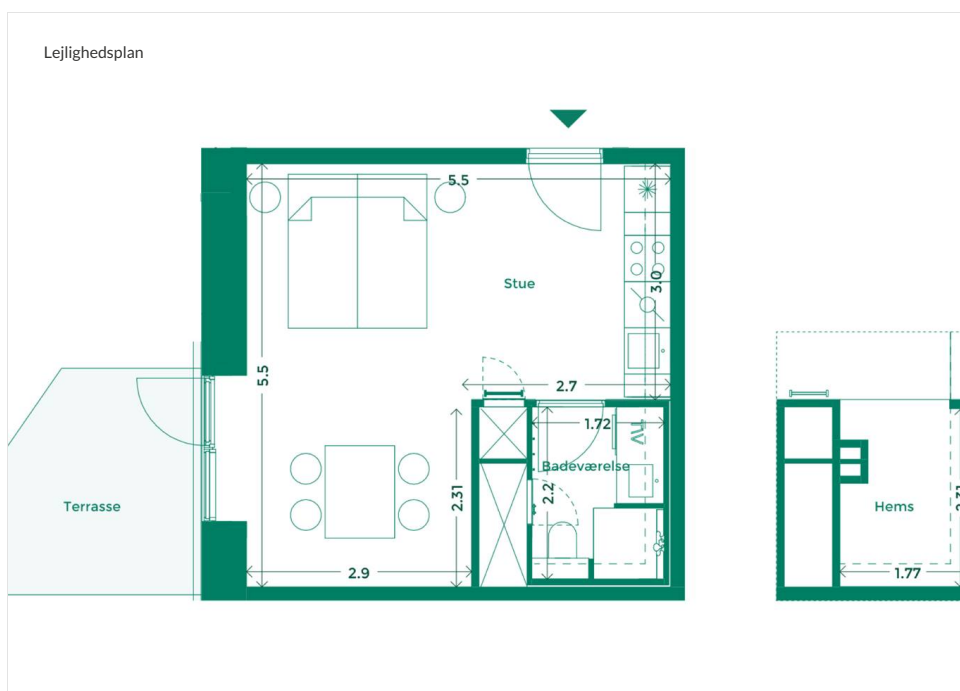

## EJERLEJLIGHED 335 (SOLGT) TEATERKARRÉEN

Teaterkarréen er placeret ved siden af Teatret Gruppe 38 med udsigt til både Bassin 7 og Aarhus Bugtens fascinerende skibstrafik ved containerhavnen. Her får du udsigt til charmen ved Aarhus og kan nyde hyggen i det intime gårdrum.

### Specifikationer

1 værelser  
Stuen  
47 m<sup>2</sup> bolig  
7 m<sup>2</sup> terrasse