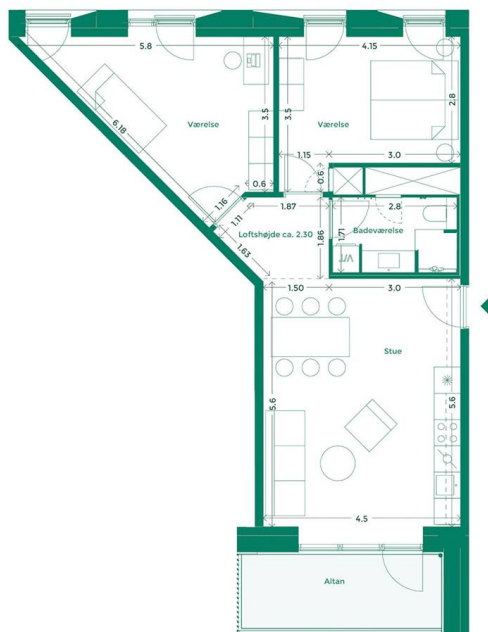

## EJERLEJLIGHED 337 TEATERKARRÉEN

Teaterkarréen er placeret ved siden af Teatret Gruppe 38 med udsigt til både Bassin 7 og Aarhus Bugtens fascinerende skibstrafik ved containerhavnen. Her får du udsigt til charmen ved Aarhus og kan nyde hyggen i det intime gårdrum.

### Specifikationer

3 værelser  
1. sal  
88 m<sup>2</sup> bolig  
8 m<sup>2</sup> altan

Lejlighedsplan

Etageplan