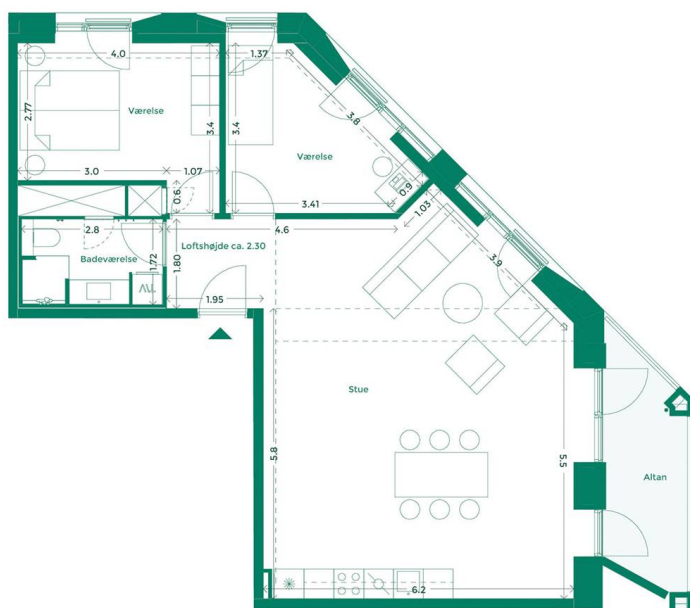

EJERLEJLIGHED 338 TEATERKARRÉEN

Teaterkarréen er placeret ved siden af Teatret Gruppe 38 med udsigt til både Bassin 7 og Aarhus Bugtens fascinerende skibstrafik ved containerhavnen. Her får du udsigt til charmen ved Aarhus og kan nyde hyggen i det intime gårdrum.

Specifikationer

3 værelser
1. sal
105 m² bolig
7 m² altan

Lejlighedsplan

Etageplan

MED UDSIGT TIL BYEN, HAVET OG DET GODE NABOSKAB

Karréerne er 177 hjem ved Bassin 7 på Aarhus Ø. Det er boliger for dig, der sætter pris på duften af frisk havluft, en skøn udsigt og godt naboskab. Og så er det for dig, der gerne vil have et lækkert hjem i solide materialer og som elsker at have det pulserende byliv og det inspirerende kulturliv lige uden for din dør.