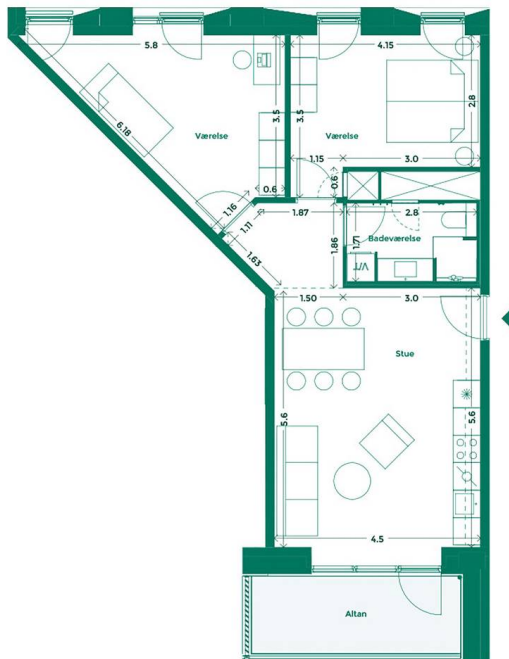

EJERLEJLIGHED 340 (SOLGT) TEATERKARRÉEN

Teaterkarréen er placeret ved siden af Teatret Gruppe 38 med udsigt til både Bassin 7 og Aarhus Bugtens fascinerende skibstrafik ved containerhavnen. Her får du udsigt til charmen ved Aarhus og kan nyde hyggen i det intime gårdrum.

Specifikationer

3 værelser
2. sal
88 m² bolig
8 m² altan

Lejlighedsplan

Etageplan

MED UDSIGT TIL BYEN, HAVET OG DET GODE NABOSKAB

Karréerne er 177 hjem ved Bassin 7 på Aarhus Ø. Det er boliger for dig, der sætter pris på duften af frisk havluft, en skøn udsigt og godt naboskab. Og så er det for dig, der gerne vil have et lækkert hjem i solide materialer og som elsker at have det pulserende byliv og det inspirerende kulturliv lige uden for din dør.