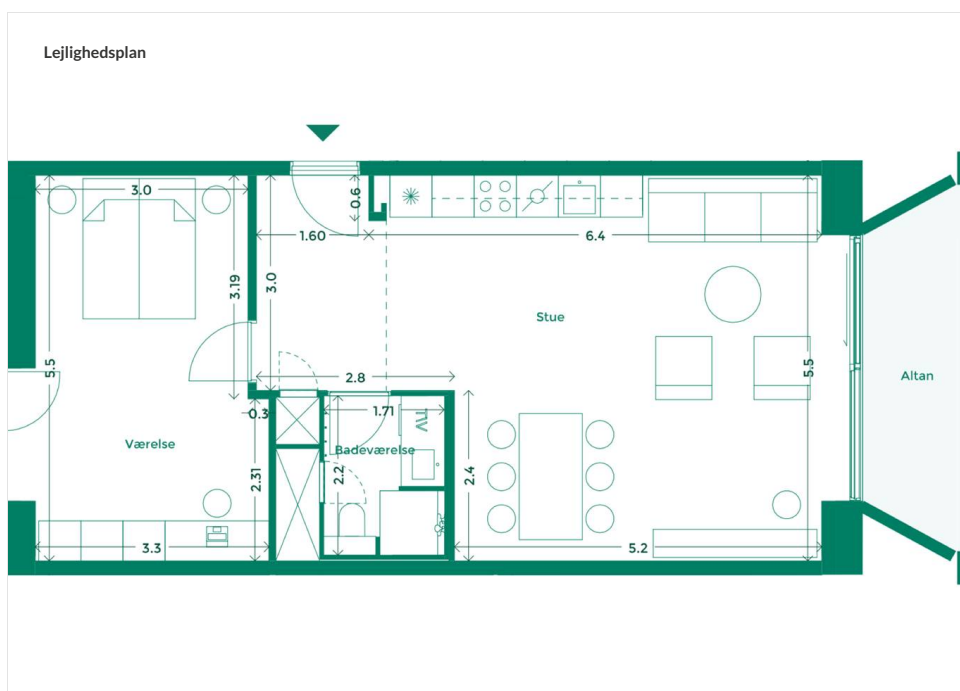

EJERLEJLIGHED 342 (SOLGT) TEATERKARRÉEN

Teaterkarréen er placeret ved siden af Teatret Gruppe 38 med udsigt til både Bassin 7 og Aarhus Bugtens fascinerende skibstrafik ved containerhavnen. Her får du udsigt til charmen ved Aarhus og kan nyde hyggen i det intime gårdrum.

Specifikationer

2 værelser
2. sal
82 m² bolig
7 m² altan

MED UDSIGT TIL BYEN, HAVET OG DET GODE NABOSKAB

Karréerne er 177 hjem ved Bassin 7 på Aarhus Ø. Det er boliger for dig, der sætter pris på duften af frisk havluft, en skøn udsigt og godt naboskab. Og så er det for dig, der gerne vil have et lækkert hjem i solide materialer og som elsker at have det pulserende byliv og det inspirerende kulturliv lige uden for din dør.