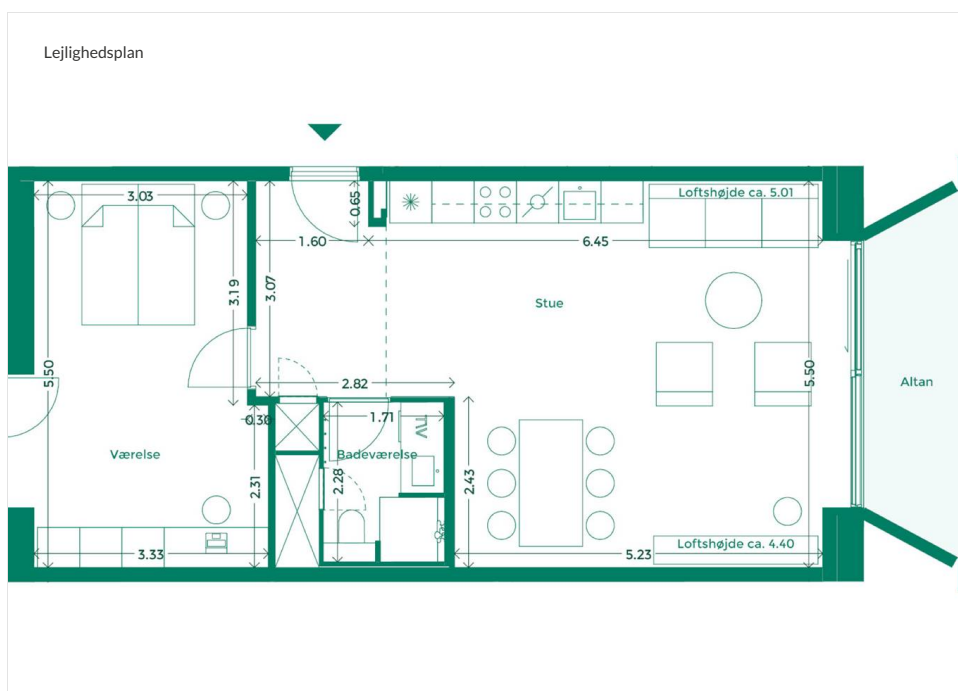

## EJERLEJLIGHED 345 (SOLGT) TEATERKARRÉEN

Teaterkarréen er placeret ved siden af Teatret Gruppe 38 med udsigt til både Bassin 7 og Aarhus Bugtens fascinerende skibstrafik ved containerhavnen. Her får du udsigt til charmen ved Aarhus og kan nyde hyggen i det intime gårdrum.

### Specifikationer

2 værelser  
3. sal  
82 m<sup>2</sup> bolig  
7 m<sup>2</sup> altan