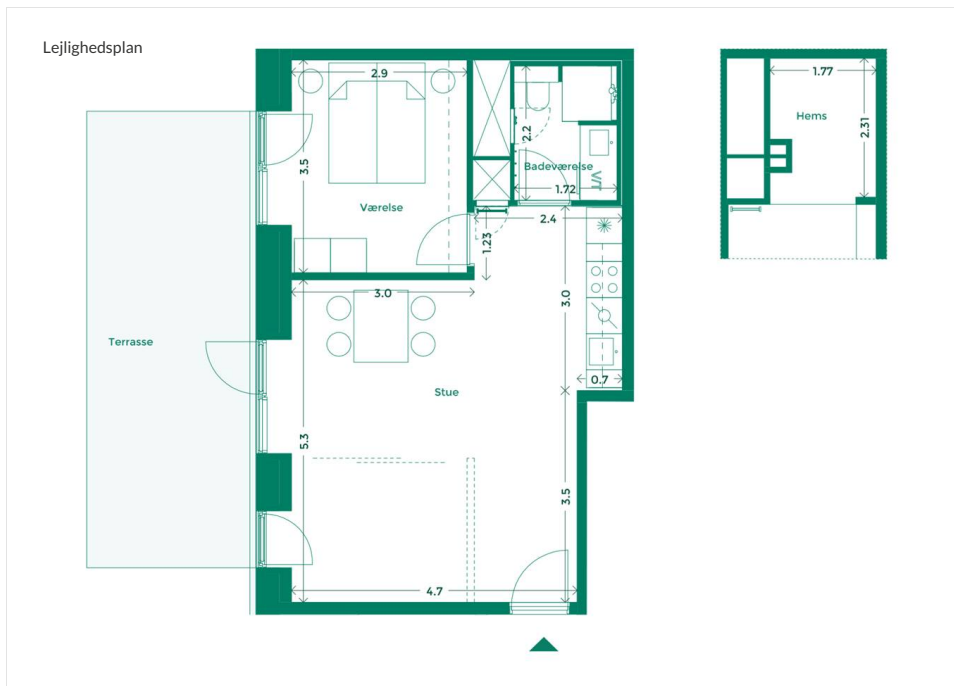

EJERLEJLIGHED 348 (SOLGT) TEATERKARRÉEN

Teaterkarréen er placeret ved siden af Teatret Gruppe 38 med udsigt til både Bassin 7 og Aarhus Bugtens fascinerende skibstrafik ved containerhavnen. Her får du udsigt til charmen ved Aarhus og kan nyde hyggen i det intime gårdrum.

Specifikationer

2 værelser
Stuen
63 m² bolig
22 m² terrasse

MED UDSIGT TIL BYEN, HAVET OG DET GODE NABOSKAB

Karréerne er 177 hjem ved Bassin 7 på Aarhus Ø. Det er boliger for dig, der sætter pris på duften af frisk havluft, en skøn udsigt og godt naboskab. Og så er det for dig, der gerne vil have et lækkert hjem i solide materialer og som elsker at have det pulserende byliv og det inspirerende kulturliv lige uden for din dør.