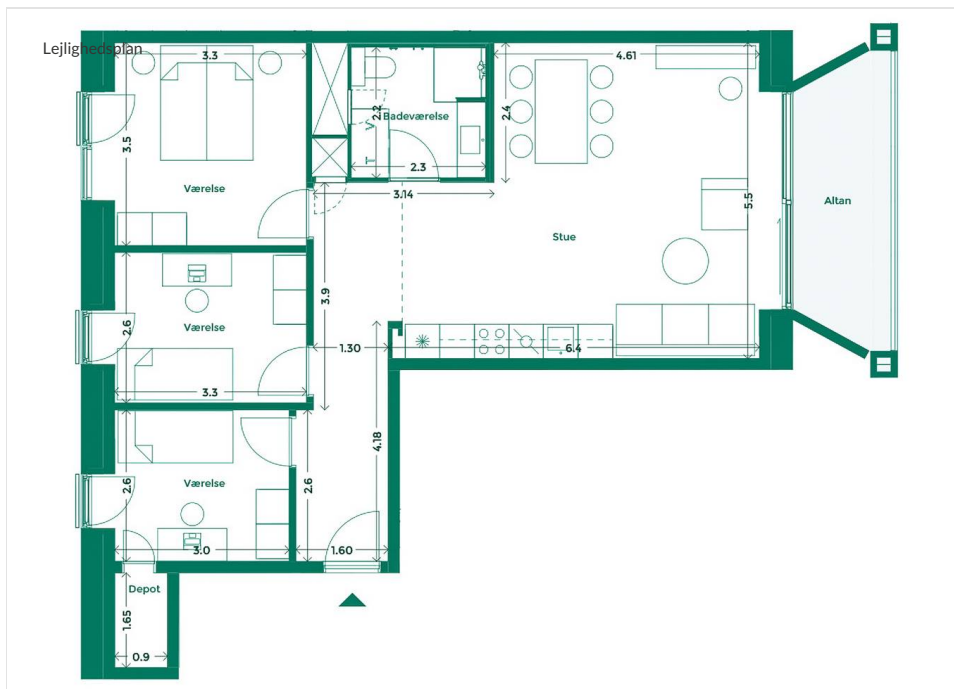

EJERLEJLIGHED 353 (SOLGT) TEATERKARRÉEN

Teaterkarréen er placeret ved siden af Teatret Gruppe 38 med udsigt til både Bassin 7 og Aarhus Bugtens fascinerende skibstrafik ved containerhavnen. Her får du udsigt til charmen ved Aarhus og kan nyde hyggen i det intime gårdrum.

Specifikationer

4 værelser
2. sal
101 m² bolig
7 m² altan
1,5 m² depot

MED UDSIGT TIL BYEN, HAVET OG DET GODE NABOSKAB

Karréerne er 177 hjem ved Bassin 7 på Aarhus Ø. Det er boliger for dig, der sætter pris på duften af frisk havluft, en skøn udsigt og godt naboskab. Og så er det for dig, der gerne vil have et lækkert hjem i solide materialer og som elsker at have det pulserende byliv og det inspirerende kulturliv lige uden for din dør.