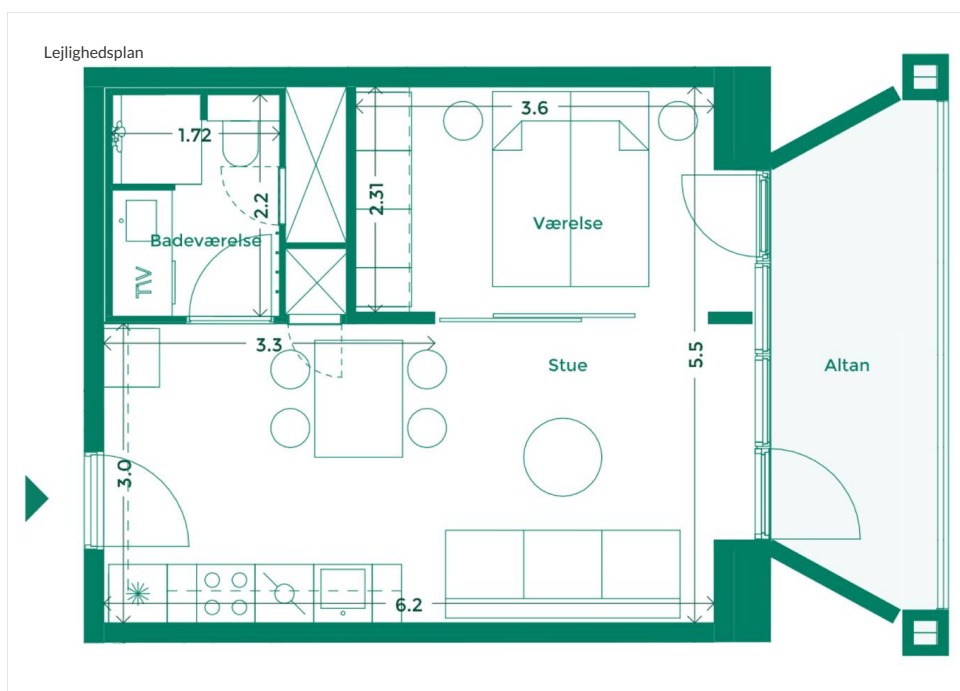

## EJERLEJLIGHED 354 (SOLGT) TEATERKARRÉEN

Teaterkarréen er placeret ved siden af Teatret Gruppe 38 med udsigt til både Bassin 7 og Aarhus Bugtens fascinerende skibstrafik ved containerhavnen. Her får du udsigt til charmen ved Aarhus og kan nyde hyggen i det intime gårdrum.

### Specifikationer

2 værelser  
2. sal  
48 m<sup>2</sup> bolig  
7 m<sup>2</sup> altan