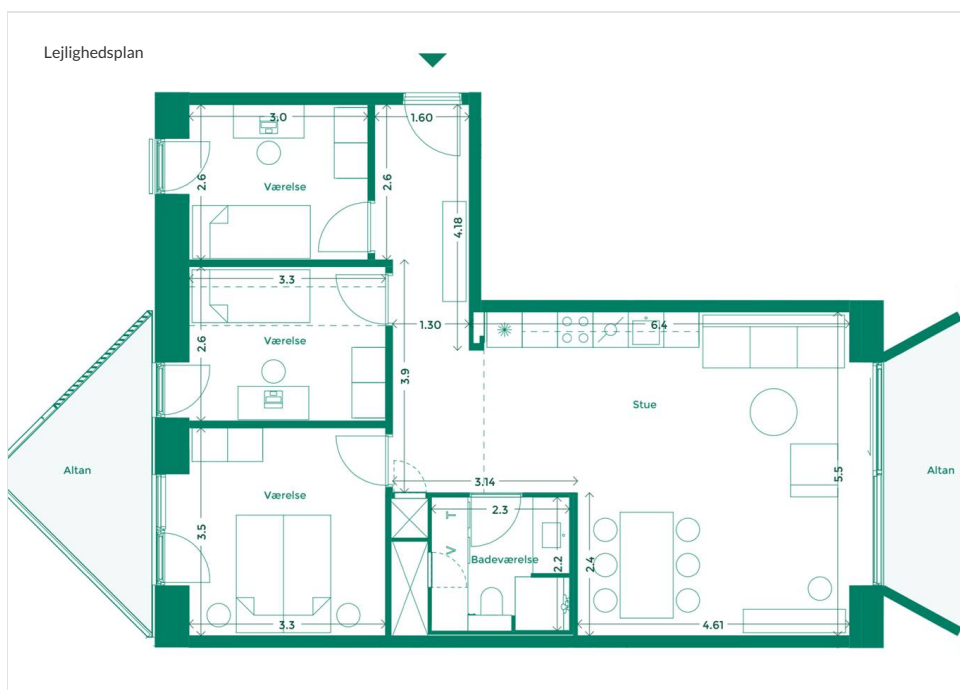

## EJERLEJLIGHED 356 (SOLGT) TEATERKARRÉEN

Teaterkarréen er placeret ved siden af Teatret Gruppe 38 med udsigt til både Bassin 7 og Aarhus Bugtens fascinerende skibstrafik ved containerhavnen. Her får du udsigt til charmen ved Aarhus og kan nyde hyggen i det intime gårdrum.

### Specifikationer

- 4 værelser
- 2. sal
- 98 m<sup>2</sup> bolig
- 7 m<sup>2</sup> altan
- 7 m<sup>2</sup> altan