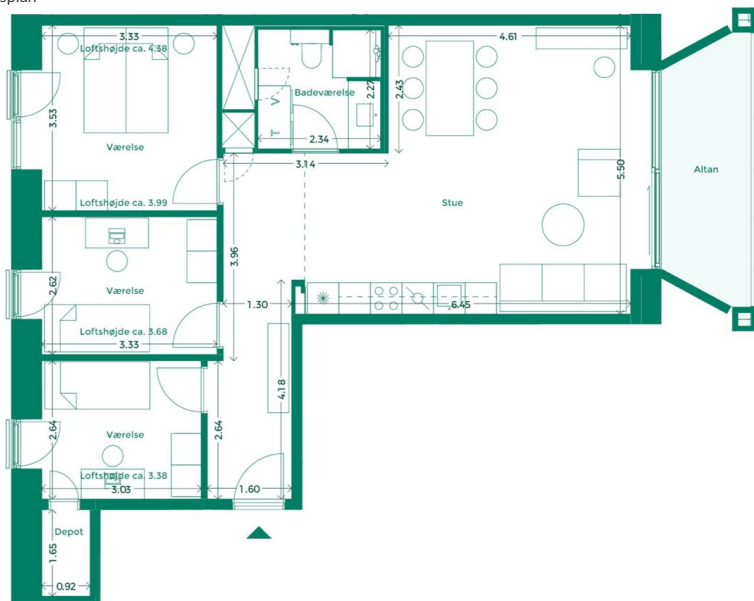

## EJERLEJLIGHED 357 (SOLGT) TEATERKARRÉEN

Teaterkarréen er placeret ved siden af Teatret Gruppe 38 med udsigt til både Bassin 7 og Aarhus Bugtens fascinerende skibstrafik ved containerhavnen. Her får du udsigt til charmen ved Aarhus og kan nyde hyggen i det intime gårdrum.

### Specifikationer

- 4 værelser
- 3. sal
- 101 m<sup>2</sup> bolig
- 7 m<sup>2</sup> altan
- 1,5 m<sup>2</sup> depot

Lejlighedsplan

Etageplan