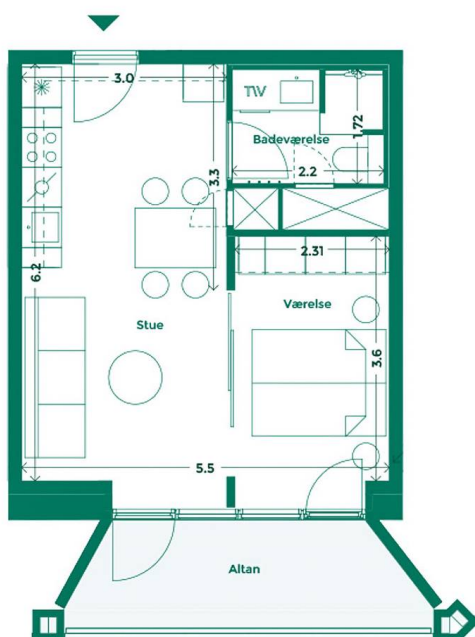

EJERLEJLIGHED 361 (SOLGT) TEATERKARRÉEN

Teaterkarréen er placeret ved siden af Teatret Gruppe 38 med udsigt til både Bassin 7 og Aarhus Bugtens fascinerende skibstrafik ved containerhavnen. Her får du udsigt til charmen ved Aarhus og kan nyde hyggen i det intime gårdrum.

Specifikationer

2 værelser
1. sal
49 m² bolig
7 m² altan

Lejlighedsplan

Etageplan

MED UDSIGT TIL BYEN, HAVET OG DET GODE NABOSKAB

Karréerne er 177 hjem ved Bassin 7 på Aarhus Ø. Det er boliger for dig, der sætter pris på duften af frisk havluft, en skøn udsigt og godt naboskab. Og så er det for dig, der gerne vil have et lækkert hjem i solide materialer og som elsker at have det pulserende byliv og det inspirerende kulturliv lige uden for din dør.