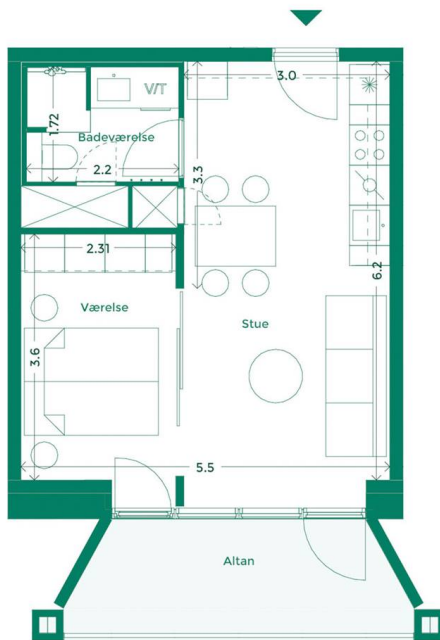

EJERLEJLIGHED 362 (SOLGT) TEATERKARRÉEN

Teaterkarréen er placeret ved siden af Teatret Gruppe 38 med udsigt til både Bassin 7 og Aarhus Bugtens fascinerende skibstrafik ved containerhavnen. Her får du udsigt til charmen ved Aarhus og kan nyde hyggen i det intime gårdrum.

Specifikationer

2 værelser
1. sal
49 m² bolig
7 m² altan

Lejlighedsplan

Etageplan

MED UDSIGT TIL BYEN, HAVET OG DET GODE NABOSKAB

Karréerne er 177 hjem ved Bassin 7 på Aarhus Ø. Det er boliger for dig, der sætter pris på duften af frisk havluft, en skøn udsigt og godt naboskab. Og så er det for dig, der gerne vil have et lækkert hjem i solide materialer og som elsker at have det pulserende byliv og det inspirerende kulturliv lige uden for din dør.